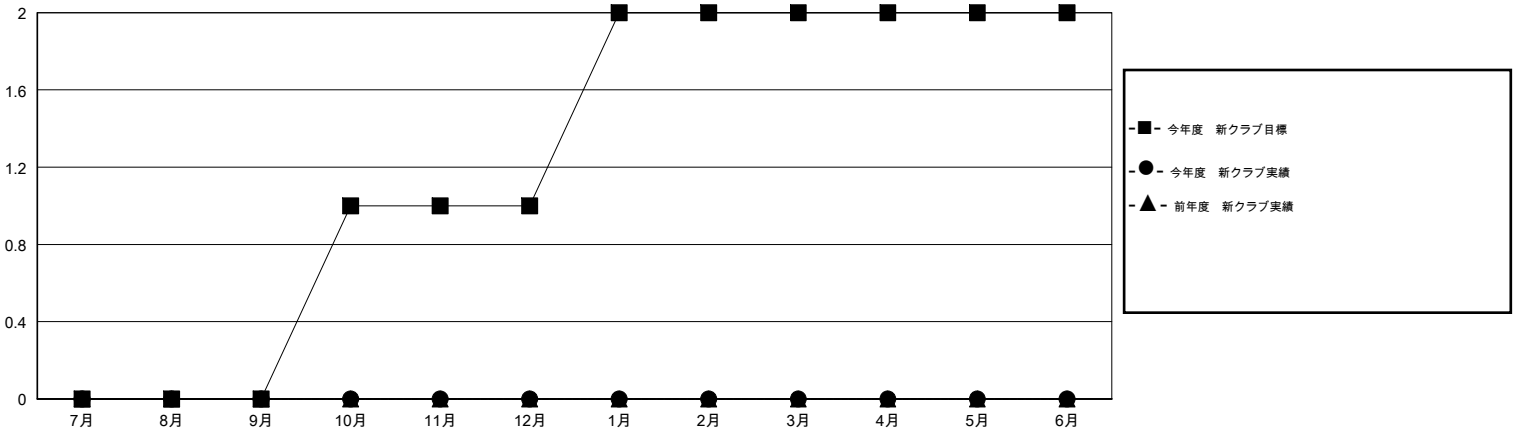

MONTHLY MEMBERSHIP PROGRESS REPORT

District 336 A

Results as of: 2/17/2014 11:17:44AM

GMT: Junichi Takata

地域 JAPAN

GMT会則地域 5-Jap

クラブ				
結果 : 2013-2014				
四半期	新クラブ目標	実際の新クラブ	実際の解散クラブ	実際の純増/純減
7月/8月/9月	0	0	0	0
10月/11月/12月	1	0	0	0
1月/2月/3月	1	0	0	0
4月/5月/6月	0	0	0	0

名				
結果 : 2013-2014				
四半期	新会員目標	実際の新会員	実際の退会者	実際の純増/純減
7月/8月/9月	190	182	94	88
10月/11月/12月	165	76	109	-33
1月/2月/3月	0	379	42	337
4月/5月/6月	-150	0	0	0

新クラブ目標及び実績累計

会員目標及び実績累計

解散クラブ: 0	114 CLUBS OF 149 一名以上の新会員を登録	男女別
		男性 4,785 (84.01%)
		女性 911 (15.99%)
退会者	健康診断データはこちら	家族会員 606
物故会員 19		世帯主 264
クラブ解散 0		世帯主以外 342
その他 226		
合計 245		