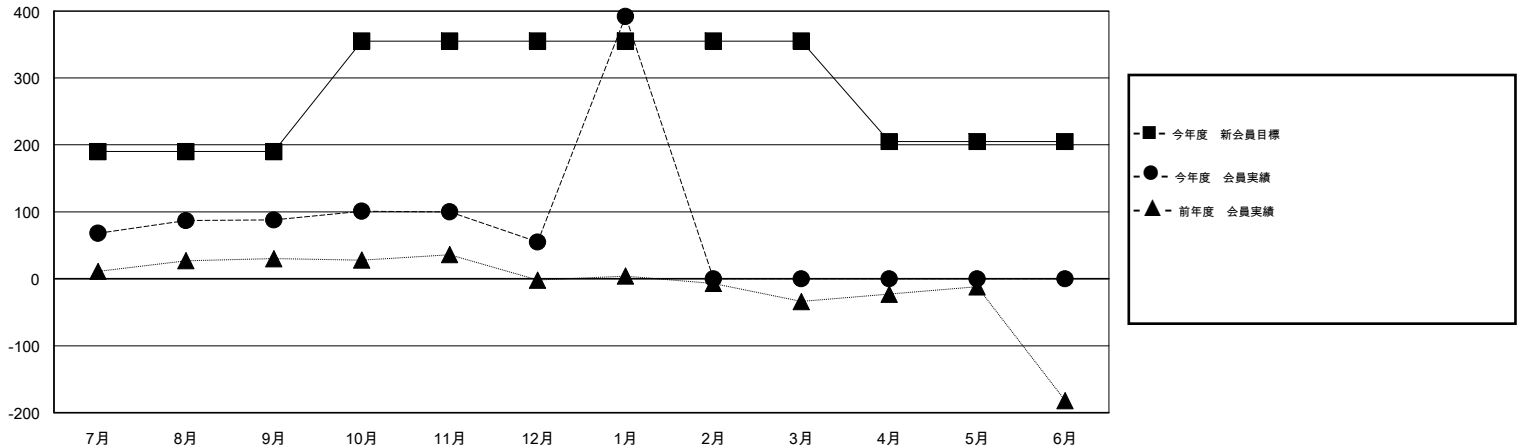

MONTHLY MEMBERSHIP PROGRESS REPORT

District 336 A

Results as of: 2/17/2014 11:17:44AM

GMT: Junichi Takata

地域 JAPAN

GMT会則地域 5-Jap

クラブ				
結果 : 2013-2014				
四半期	新クラブ目標	実際の新クラブ	実際の解散クラブ	実際の純増/純減
7月/8月/9月	0	0	0	0
10月/11月/12月	1	0	0	0
1月/2月/3月	1	0	0	0
4月/5月/6月	0	0	0	0

名				
結果 : 2013-2014				
四半期	新会員目標	実際の新会員	実際の退会者	実際の純増/純減
7月/8月/9月	190	182	94	88
10月/11月/12月	165	76	109	-33
1月/2月/3月	0	379	42	337
4月/5月/6月	-150	0	0	0

新クラブ目標及び実績累計

会員目標及び実績累計

解散クラブ: 0	114 CLUBS OF 149 一名以上の新会員を登録	男女別
		男性 4,785 (84.01%)
		女性 911 (15.99%)
退会者	健康診断データはこちら	家族会員 606
物故会員 19		世帯主 264
クラブ解散 0		世帯主以外 342
その他 226		
合計 245		